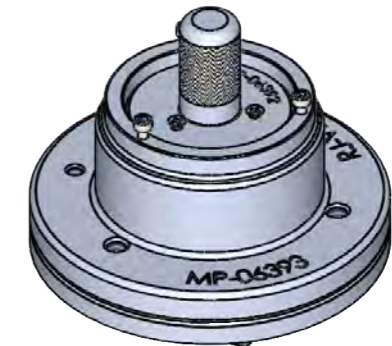

Optional Accessories

Netzer Part Number

Description

CB-00165

VLH-35 connection harness 250mm

Netzer Part Number

Description

RJ-VLH-35

VLH-35 rotary jig

Optional Accessories

Netzer Part Number

Description

DKIT-VLH-35-SG-CH

VLH-35 demo kit, SSI

DKIT-VLH-35-IG-CH

VLH-35 demo kit, BiSS