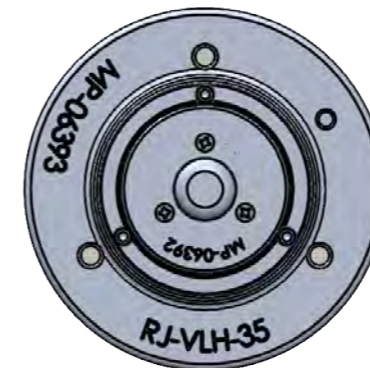

Optional Accessories

Netzer Part Number

Description

CB-00165

VLH-35 connection harness 250mm

Netzer Part Number

Description

RJ-VLH-35

VLH-35 rotary jig

Optional Accessories

Netzer Part Number

Description

DKIT-VLH-35-SG-CH

VLH-35 demo kit, SSI

DKIT-VLH-35-IG-CH

VLH-35 demo kit, BiSS