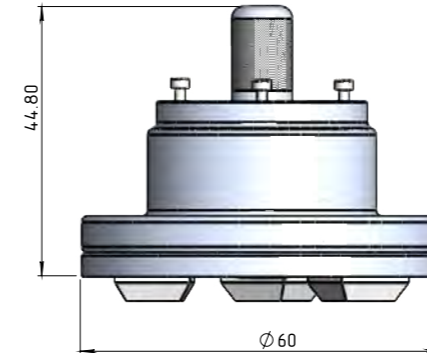

Optional Accessories

Netzer Part Number

Description

CB-00165

VLH-35 connection harness 250mm

Netzer Part Number

Description

RJ-VLH-35

VLH-35 rotary jig

Optional Accessories

Netzer Part Number

Description

DKIT-VLH-35-SG-CH

VLH-35 demo kit, SSI

DKIT-VLH-35-IG-CH

VLH-35 demo kit, BiSS